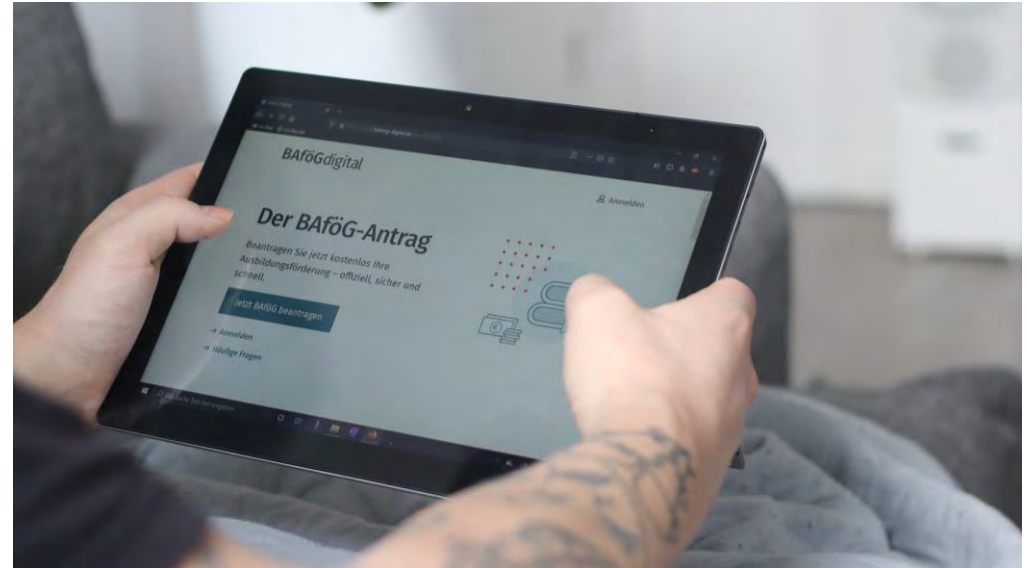

BAföG beantragen

- Online: bafög-digital.de
- So früh wie möglich – gezahlt wird ab dem Monat, in dem der Antrag beim Amt eingeht
- Frühestens, wenn Sie den Studienplatz haben – spätestens, wenn Sie anfangen zu studieren
- Bearbeitet wird Ihr Antrag vom Amt für Ausbildungsförderung am Sitz Ihrer Hochschule (Ausnahme Auslands-BAföG)