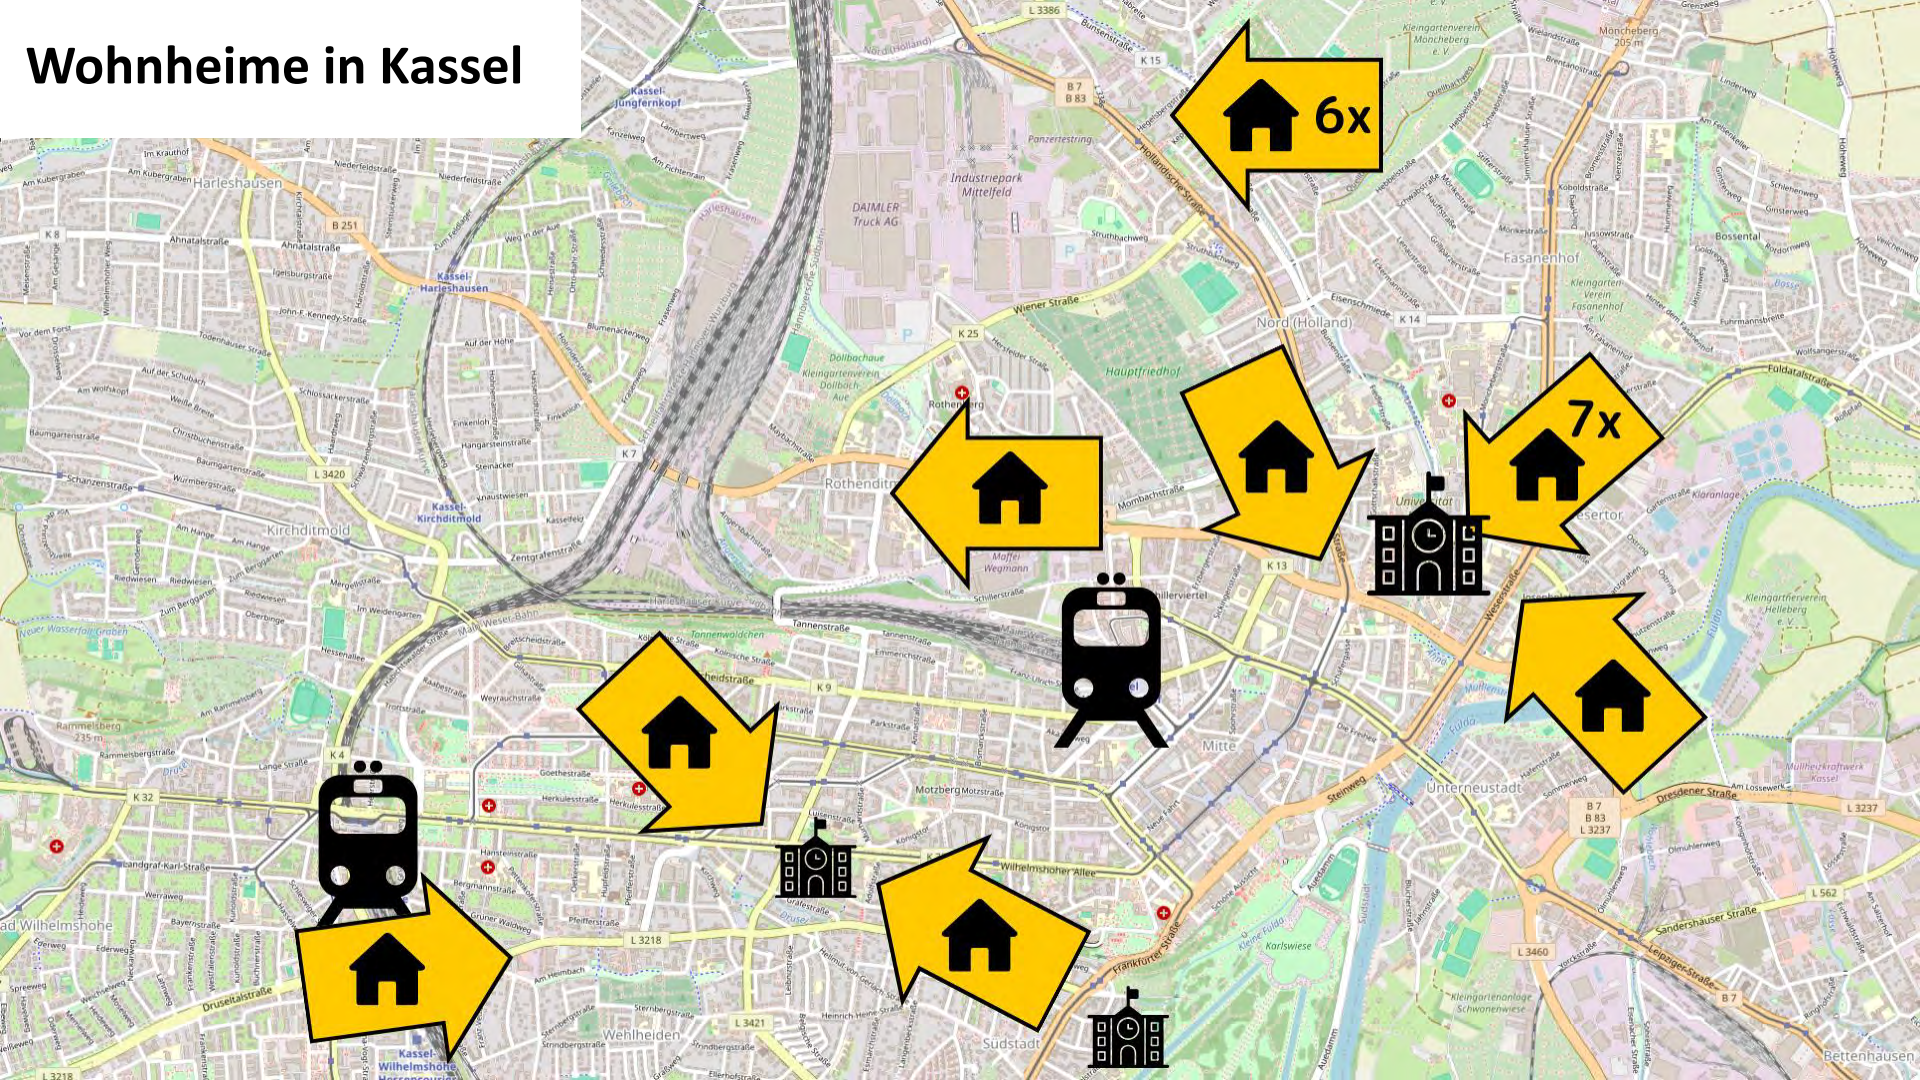

Wohnheime in Kassel

Wohnheim Weserstraße

Ihr Weg ins Wohnheim?

- Schnell sein
- Wichtig: Nur mit Antrag kommen Sie auf die Bewerbungsliste für einen Wohnheimplatz
- Deswegen: Online-Antrag früh stellen – auch wenn Sie noch keinen Studienplatz sicher haben
- **studierendenwerk-kassel.de/wohnheimantrag**
- Der Antrag ist unverbindlich